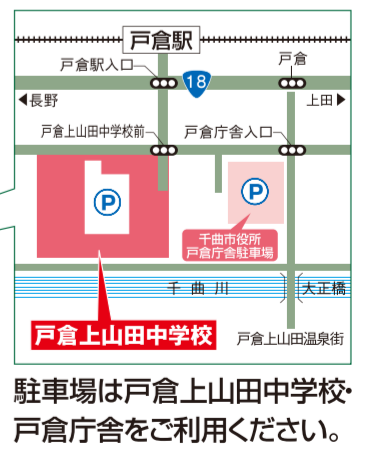

戸倉上山田びじゅつ中学校
メガとがびアートプロジェクト2008

中学校を美術館にしよう!!

メガとがびアートプロジェクト

キッズ学芸員とアーティストの夢のアートコラボレーション

2008 10.12 SUN 入場無料

AM9:00~PM5:00

※ご来場時には上履きをご持参ください。
校内での飲食はできません。

会場:長野県千曲市立戸倉上山田中学校 長野県千曲市大字戸倉2500
TEL.026-275-0069