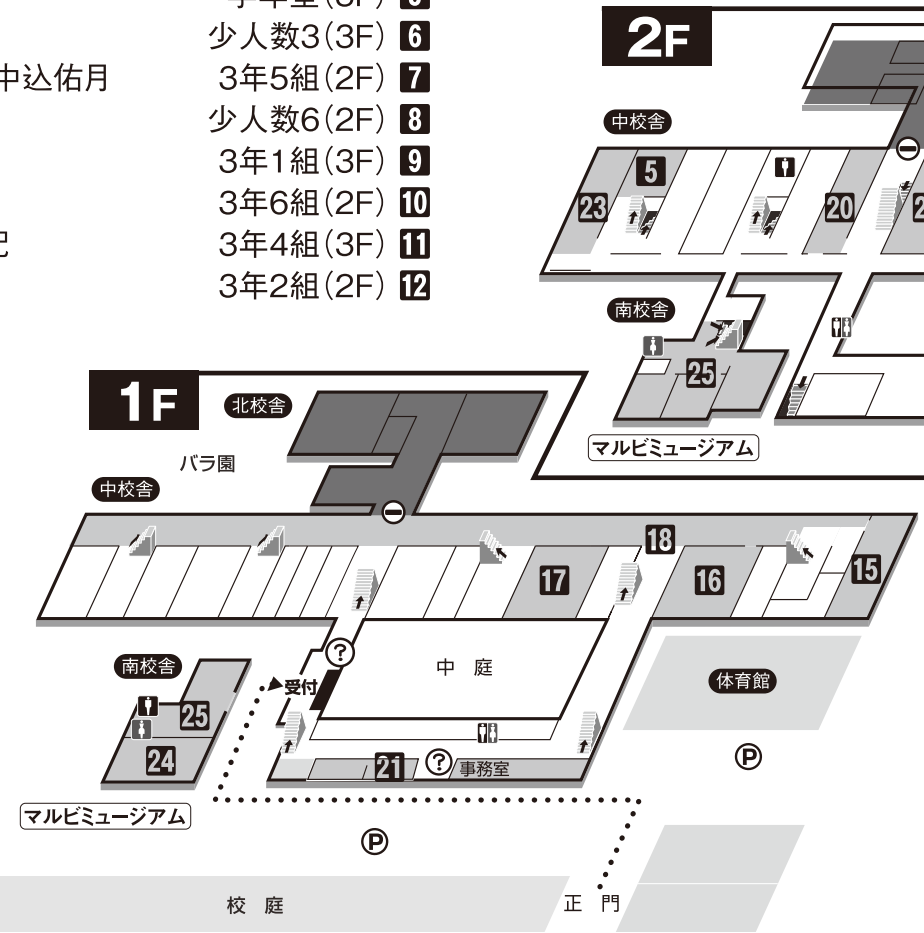

戸上中卒業の大学生作品
22 2年1組(2F)

メガとがび特別企画

上田西高校 美術部
23 2年7組(2F)

ながのアートプロジェクト

24 南校舎(1F)

【参加校】
 信更中学校、川中島中学校
 吉田小学校、櫻ヶ岡中学校

丸子修学館高校 美術部
25 南校舎(2/3F)

PROJECT OF A ROOT ~根プロジェクト~ **20** 2年3組(3F)・校内各所

全てのものに存在する「根(ROOT)」に焦点をあてます。
 ・私はどうして生きている?
 ・貴方の根は?私の根?
 ・植物という皆「花」に目が行きがちですが、今回のプロジェクトでは、根の美しさを引き出します。

作家 柿崎順一

海中水族館プロジェクト **18** 130m廊下(1F)

作家 たかはしびわ
 【参加校】
 千曲市立戸倉小学校五加小学校・屋代小学校
 八幡小学校・更埴西中学校・長野県稲荷山養護学校