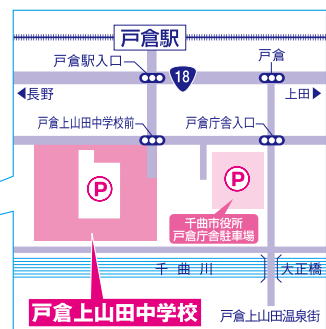

今も気合と作品製作への意気込みだけはどこよりもあります!

ある意味期待して、楽しみに待っていてください◎

ながのアートプロジェクト

展示会場 南ホール 24

信更中学校、川中島中学校、吉田小学校、櫻ヶ岡中学校の各校で8月に開催された「ながのアートプロジェクト」作品をとがびキッズ学芸員がキュレーション!

メガとがび2008 丸見えツアー

集合場所 受付前

ご希望の方は受付へお申し出てください。美術部2年生がメガとがび2008の作品をわかりやすくご案内いたします。

中面展示案内図をご覧ください。

駐車場は戸倉上山田中学校・戸倉庁舎をご利用ください。

来校時のお願い

●ご来校時には上履きをご持参ください。

観覧上の注意

- 校内での飲食はお断りいたします。
- 校内は禁煙です。
- 校内への危険物の持ち込みや、迷惑行為はおやめください。

ながのアートプロジェクト

戸倉上山田びじゅつ中学校 メガとがび2008